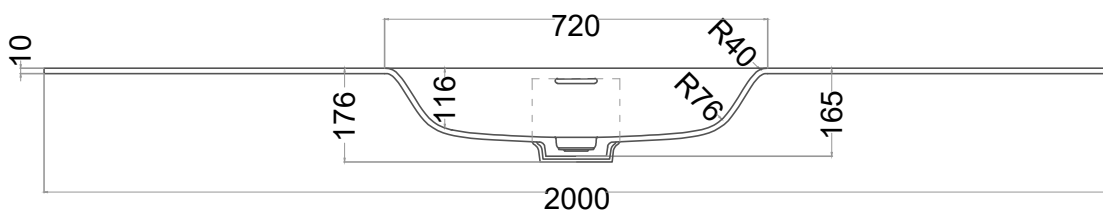

ONDA FLOW OVAL 72

РАКОВИНА СТОЛЕШНИЦА 14022042M
Дизайн: Salini SRL

salini
L'ANIMA DELL'ACQUA

Размеры: 2000 x 700 x 176 мм
Вес нетто / брутто: 24,2 / 30,2 кг
Материал: S-Stone
Покрытие: матовое
Цвет: RAL / белый
Комплектация: раковина без отверстия под смеситель, интегрированный слив-перелив, донный клапан
Требуемый смеситель: на раковину / настенный
Доп. опция: без перелива
Гарантия: 10 лет
Производство: Италия / Россия
Тип монтажа: подвесной