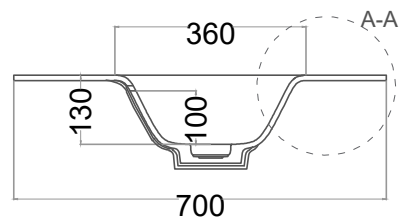

ONDA FLOW OVAL 72

РАКОВИНА СТОЛЕШНИЦА 14022042M
Дизайн: Salini SRL

salini
L'ANIMA DELL'ACQUA

Размеры: 2000 x 700 x 176 мм
Вес нетто / брутто: 24,2 / 30,2 кг
Материал: S-Stone
Покрытие: матовое
Цвет: RAL / белый
Комплектация: раковина без отверстия под смеситель, интегрированный слив-перелив, донный клапан
Требуемый смеситель: на раковину / настенный
Доп. опция: без перелива
Гарантия: 10 лет
Производство: Италия / Россия
Тип монтажа: подвесной