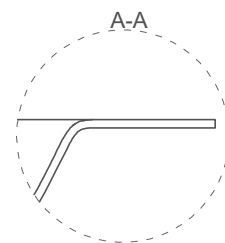

ONDA FLOW OVAL 72

РАКОВИНА СТОЛЕШНИЦА 14022042M
Дизайн: Salini SRL

salini
L'ANIMA DELL'ACQUA

Размеры: 2000 x 700 x 176 мм
Вес нетто / брутто: 24,2 / 30,2 кг
Материал: S-Stone
Покрытие: матовое
Цвет: RAL / белый
Комплектация: раковина без отверстия под смеситель, интегрированный слив-перелив, донный клапан
Требуемый смеситель: на раковину / настенный
Доп. опция: без перелива
Гарантия: 10 лет
Производство: Италия / Россия
Тип монтажа: подвесной