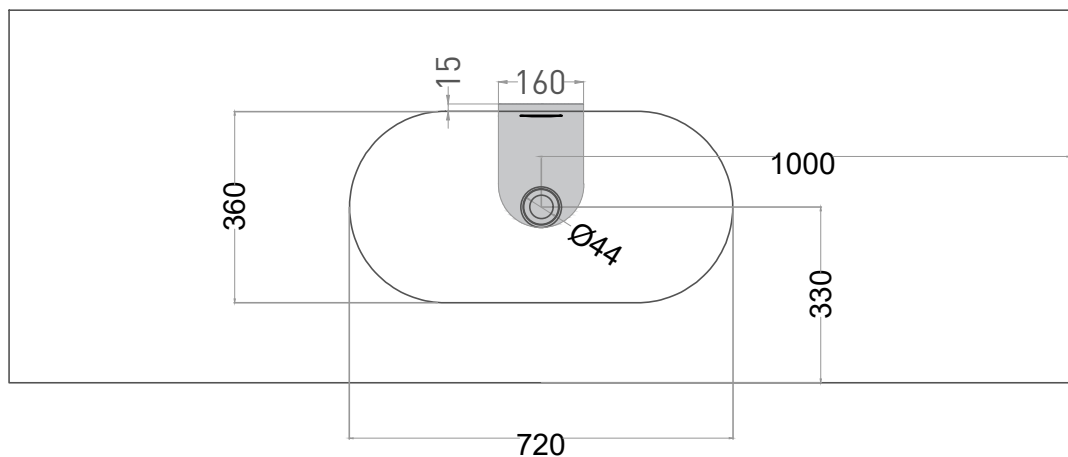

ONDA FLOW OVAL 72

РАКОВИНА СТОЛЕШНИЦА 14022042M
Дизайн: Salini SRL

salini
L'ANIMA DELL'ACQUA

Размеры: 2000 x 700 x 176 мм
Вес нетто / брутто: 24,2 / 30,2 кг
Материал: S-Stone
Покрытие: матовое
Цвет: RAL / белый
Комплектация: раковина без отверстия под смеситель, интегрированный слив-перелив, донный клапан
Требуемый смеситель: на раковину / настенный
Доп. опция: без перелива
Гарантия: 10 лет
Производство: Италия / Россия
Тип монтажа: подвесной